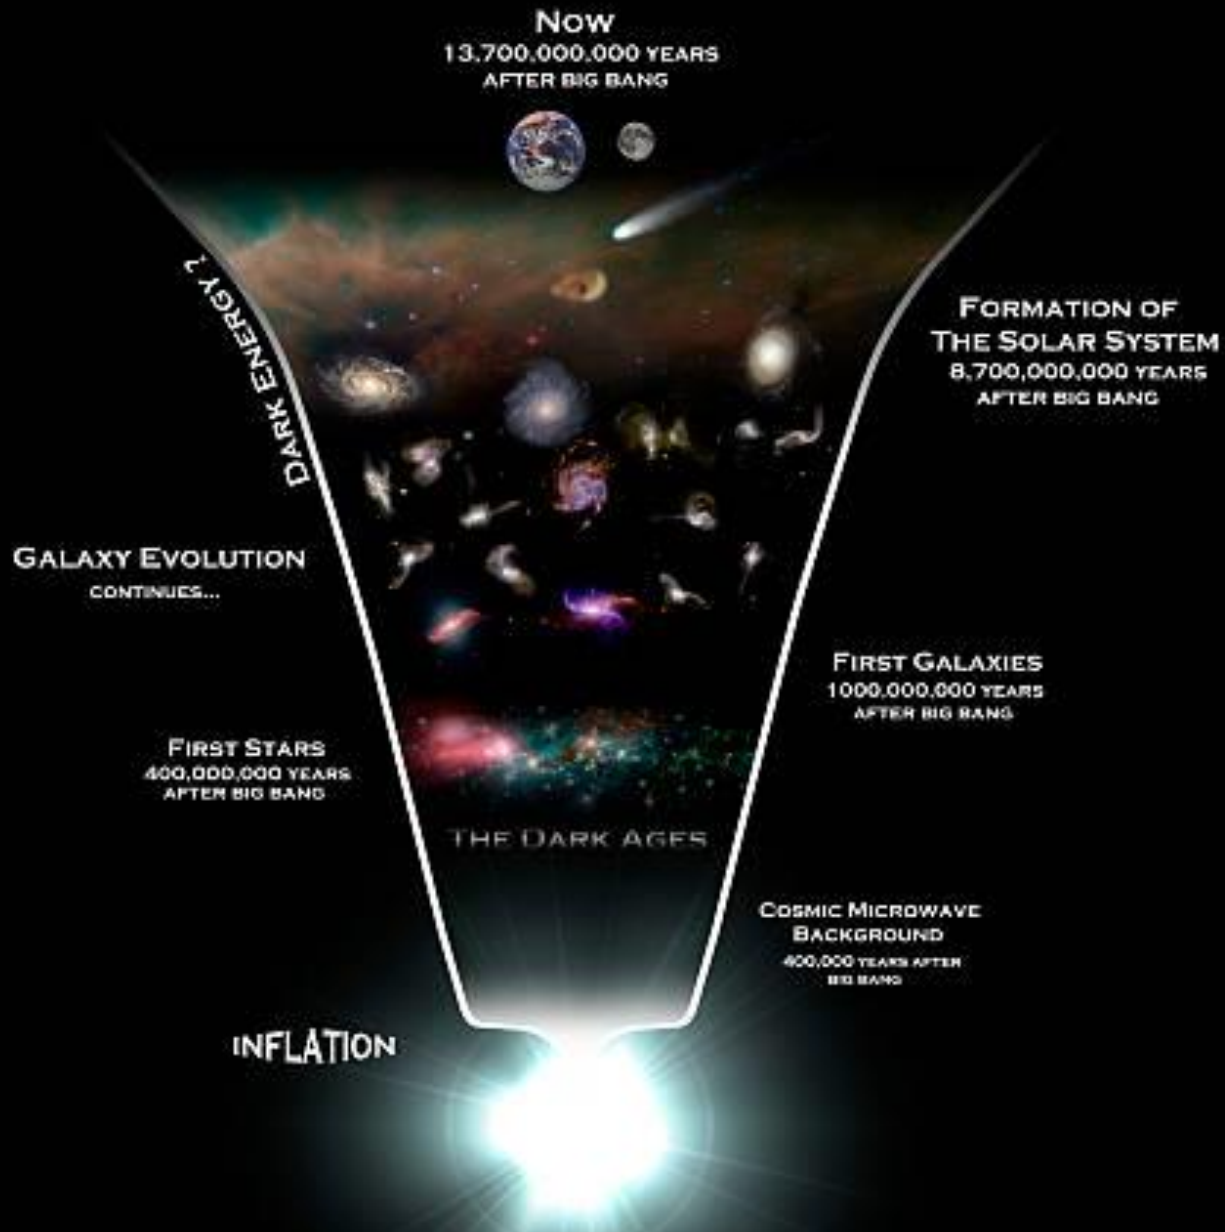

ET POURTANT

« LA » PAS FAIT BANG
le son n'était pas disponible

Et puis ce n'était pas une explosion
Qui n'aurait pas suffi au vu de la
violence de l'évènement

Univers
avant le
bigbang

The diagram consists of a light green rectangular box with a dark blue border. Inside the box, the text 'Univers avant le bigbang' is written in black, centered. To the left of the box, a dark blue line starts from the top edge of the box, extends horizontally to the left, then turns 90 degrees downward, and finally ends at a small dark blue circular dot.

FAUX
INFINI IL ÉTAIT
INFINI IL RESTA

LA IL Y A UN PROBLÈME!

L'INFINI N'EST PAS
REPRÉSENTABLE SUR UN
ÉCRAN FINI

NOUS ALLONS DONC
PARLER DE L'UNIVERS
OBSERVABLE

QUI EST CELUI QUE NOUS
VOYONS AUJOURD'HUI,
QUI LUI EST BIEN FINI

ET QUI FAIT EN GROS
AUJOURD'HUI
93,2 MILLIARDS
D'ANNÉES-LUMIÈRE
DE DIAMÈTRE

IL FALLAIT DIRE

Univers
observable
avant le
bigbang

Il s'agit d'une singularité

Singularité qui veut dire:
Ben heu! personne ne sait

Mais celle-ci va subir une
forte inflation

Qui va rendre la soupe primitive
transparente

Schéma de la vie de l'univers

L'espace entre les galaxies s'agrandit

Histoire de l'Univers

PROTONS, ÉLECTRONS, LEPTONS, QUARKS, PHOTONS, ETC ETC