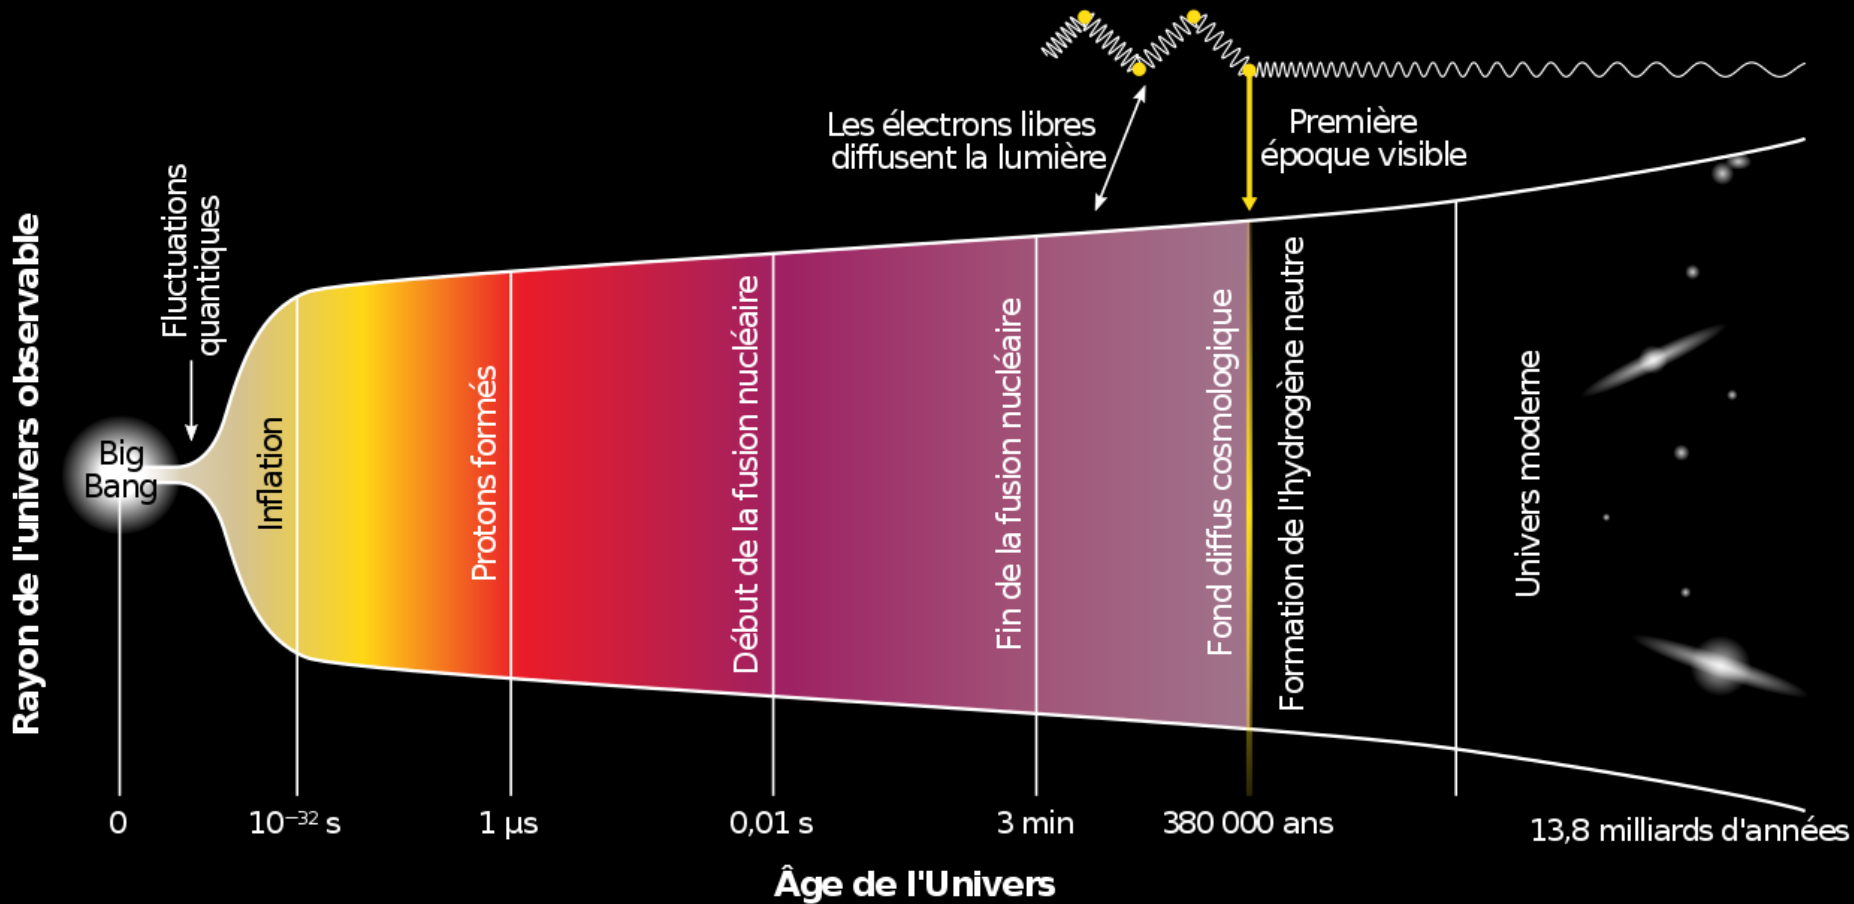

FAUX
INFINI IL ÉTAIT
INFINI IL RESTA

LA IL Y A UN PROBLÈME!

L'INFINI N'EST PAS
REPRÉSENTABLE SUR UN
ÉCRAN FINI

NOUS ALLONS DONC
PARLER DE L'UNIVERS
OBSERVABLE

QUI EST CELUI QUE NOUS
VOYONS AUJOURD'HUI,
QUI LUI EST BIEN FINI

ET QUI FAIT EN GROS
AUJOURD'HUI
93,2 MILLIARDS
D'ANNÉES-LUMIÈRE
DE DIAMÈTRE

IL FALLAIT DIRE

Univers
observable
avant le
bigbang

Il s'agit d'une singularité

Singularité qui veut dire:
Ben heu! personne ne sait

Mais celle-ci va subir une
forte inflation

Qui va rendre la soupe primitive
transparente

Schéma de la vie de l'univers

L'espace entre les galaxies s'agrandit

Histoire de l'Univers

PROTONS, ÉLECTRONS, LEPTONS, QUARKS, PHOTONS, ETC ETC